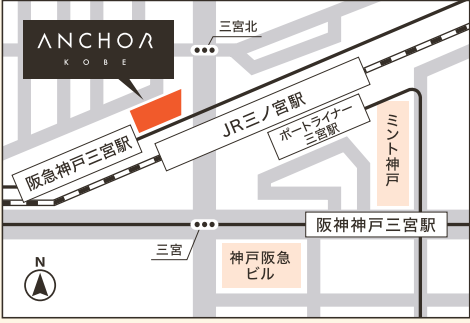

志水 功行さん(中小企業診断士)

志水M&Lパートナーズ 代表

文具メーカーの海外営業・海外駐在、日本製品の輸出専門商社の勤務によって、さまざまな国の小売・飲食などの経営手法などを学び、飲食・サービス業への経営支援に積極的に従事。創業・第二創業促進補助金の兵庫県事務所の経験もあり、多くの創業希望者・創業者を支援している。

会場 アンカー神戸

神戸市中央区加納町4丁目2番1号 神戸三宮阪急ビル15階

アクセス